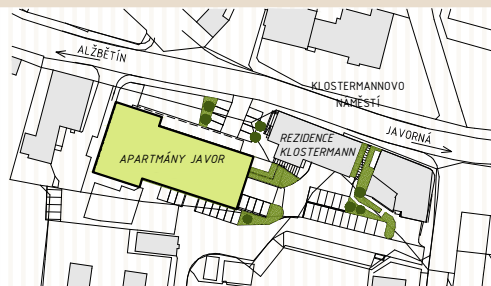

Vizualizace

Situační plánek lokality

Půdorys podlaží

Pohled

Číslo	Název místnosti	Plocha (m ²)
1	Předsíň	7,8
2	Obytná místnost	32,4
3	Ložnice	13,7
4	Ložnice	19,4
5	Koupelna	7,8
6	WC	2,3
Celková podlahová plocha dle nařízení vlády 366/2013 Sb.		90,0
Sklepní kóje (h1)		4,2
Celková plocha bytu		94,2
Garážové stání		

Byt číslo

04

Dispozice

3+kk

Podlaží

3.NP

Celková plocha
bytu

94,2 m²