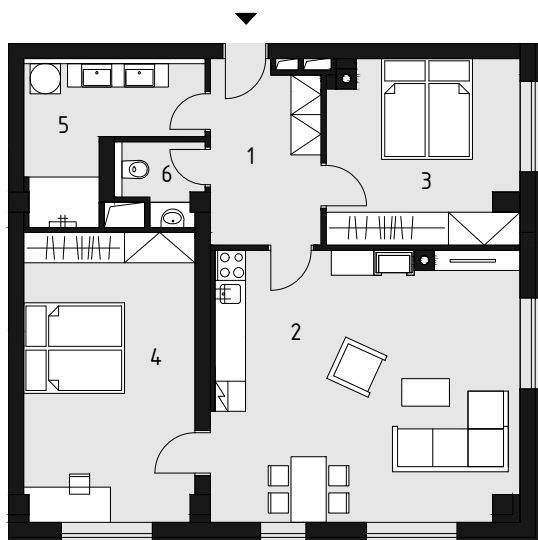

Vizualizace

Situační plánek lokality

Půdorys podlaží

Pohled

Číslo	Název místnosti	Plocha (m ²)
1	Předsíň	7,8
2	Obytná místnost	32,4
3	Ložnice	13,7
4	Ložnice	19,4
5	Koupelna	7,8
6	WC	2,3
Celková podlahová plocha dle nařízení vlády 366/2013 Sb.		90,0
Sklepní kóje (h1)		4,2
Celková plocha bytu		94,2
Garážové stání		

Byt číslo

04

Dispozice

3+kk

Podlaží

3.NP

Celková plocha
bytu

94,2 m²