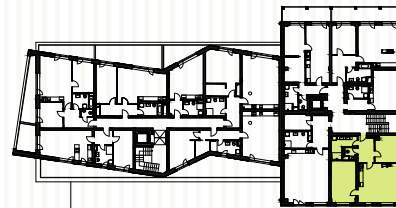

Vizualizace

Situační plánek lokality

Půdorys podlaží

Pohled

Číslo	Název místnosti	Plocha (m ²)
1	Předsíň	7,8
2	Obytná místnost	32,4
3	Ložnice	13,7
4	Ložnice	19,4
5	Koupelna	7,8
6	WC	2,3
Celková podlahová plocha dle nařízení vlády 366/2013 Sb.		90,0
Sklepní kóje (h1)		4,2
Celková plocha bytu		94,2
Garážové stání		

Byt číslo

04

Dispozice

3+kk

Podlaží

3.NP

Celková plocha
bytu

94,2 m²