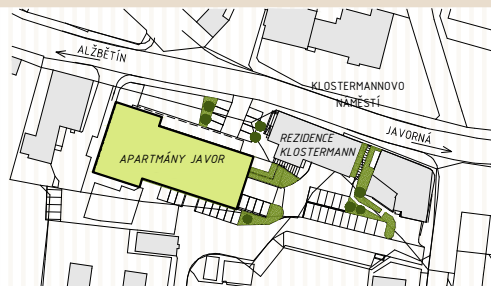

Situační plánec lokality