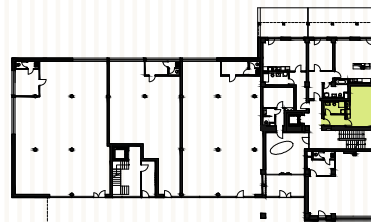

Vizualizace

Situační plánec lokality

Půdorys podlaží

Pohled

Číslo	Název místnosti	Plocha (m ²)
1	Předsíň	4,5
2	Obytná místnost	23,1
3	Koupelna	4,9
Celková podlahová plocha dle nařízení vlády 366/2013 Sb.		33,4
Sklepní kóje (o1)		3,5
Celková plocha bytu		36,9
Garážové stání		

Byt číslo

03

Dispozice

1+kk

Podlaží

2.NP

Celková plocha bytu

36,9 m²