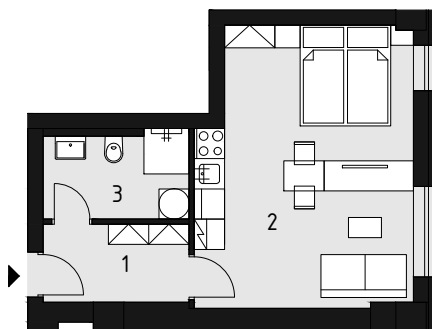

Vizualizace

Situační plánec lokality

Půdorys podlaží

Pohled

Číslo	Název místnosti	Plocha (m ²)
1	Předsíň	4,5
2	Obytná místnost	23,1
3	Koupelna	4,9
Celková podlahová plocha dle nařízení vlády 366/2013 Sb.		33,4
Sklepní kóje (o1)		3,5
Celková plocha bytu		36,9
Garážové stání		

Byt číslo

03

Dispozice

1+kk

Podlaží

2.NP

Celková plocha bytu

36,9 m²